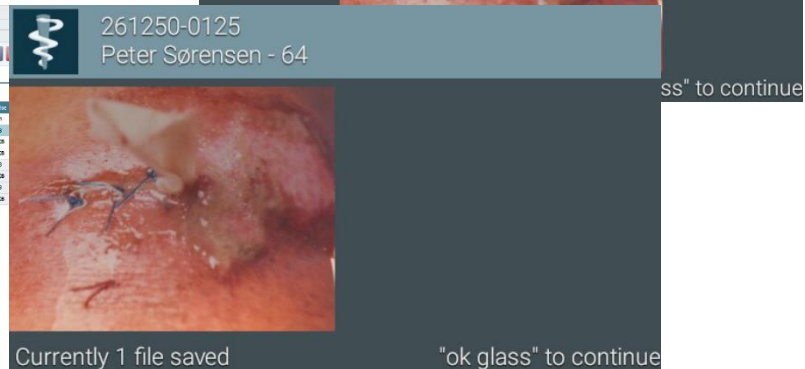

Sygeplejerske, Sæne Vestergaard, ESA1 NRG Onkoproktologisk Sengpost - AUH (6620181 ESA1 NRG)

261250-0125 Peter Sørensen 64 år
Ingen beskikede søgninger

Arkiv

Opstart	Udført	Udført af	Titel	Forfatter id	Seccidkode	Indsendt af	Størrelse
Arbejdsskema	06.10.15 09:25	Stærker, Anne	Arbejdsskema	06 - 88A			91 KB
Billedoptagelse	06.10.15 09:26	Shah, Mikal	Shah, Mikal	06 - 88A			21 KB
Udskrifter	06.10.15 09:45	Pedersen, Peter	CT af øvre abdomen	06 - 88A			300 KB
Udskrifter	06.10.15 09:23	Pedersen, Peter	Intervju CT-søgning	06 - 88A			123 KB
Undersøgelser	06.10.15 09:24	Kjeldgaard, Tor	ECG	06 - 88A			421 KB
Undersøgelser	06.10.15 09:46	Bildhøjgaard, Anne	Bildhøjgaard, Anne	06 - 88A			148 KB
Undersøgelser	06.10.15 09:01	Kjeldgaard, Tor	Kjeldgaard, Tor	06 - 88A			148 KB
Undersøgelser	06.10.15 09:39	Bildhøjgaard, Anne	Bildhøjgaard, Anne	06 - 88A			148 KB

img1 - Windows Photo Viewer

Currently 1 file saved

ok glass" to continue